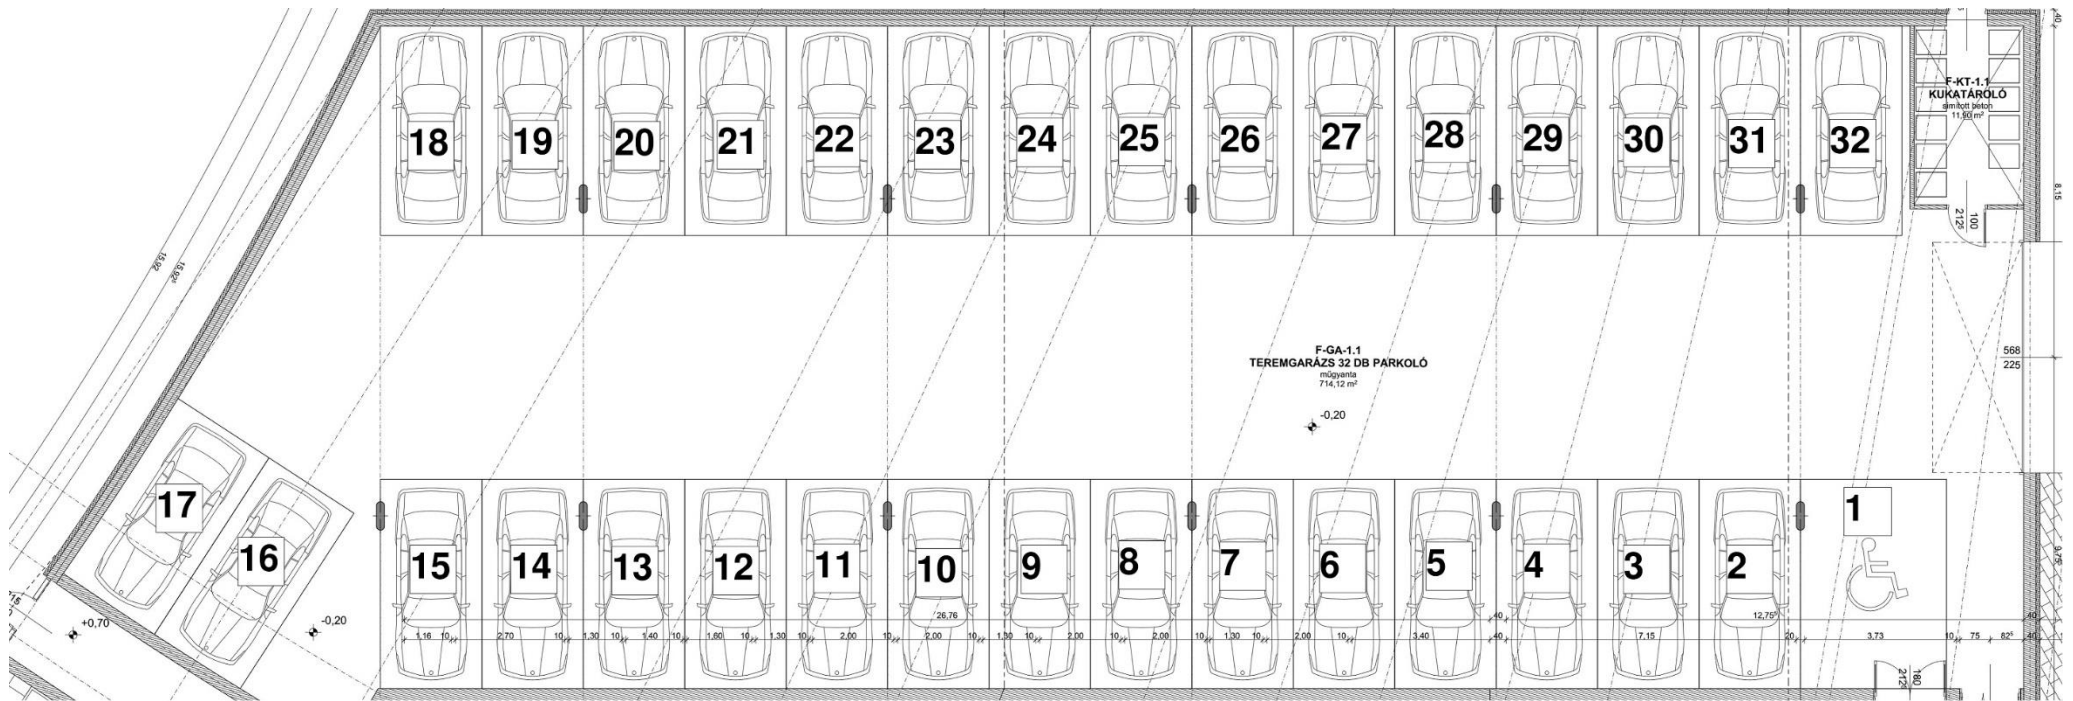

TEREMGARÁZS KELETI SZÁRNY

TEREMGARÁZS NYUGATI SZÁRNY

Web: www.carinaresidence.hu

E-mail: info@carinaresidence.hu

Mobil: +36 30 277 1239

Személyesen: 8200 Veszprém, Pillér u. 11.

| Szárnny | Sorszám | Helyiség | m2 | Bruttó ár (Ft) |
|---------|---------|--------------------|-------|----------------|
| Nyugat | 1 | Teremgarázs beálló | 12,60 | 5 000 000 |
| Nyugat | 2 | Teremgarázs beálló | 12,60 | 5 000 000 |
| Nyugat | 3 | Teremgarázs beálló | 12,60 | 5 000 000 |
| Nyugat | 4 | Teremgarázs beálló | 12,60 | 5 000 000 |
| Nyugat | 5 | Teremgarázs beálló | 12,60 | 5 000 000 |
| Nyugat | 6 | Teremgarázs beálló | 12,60 | 5 000 000 |
| Nyugat | 7 | Teremgarázs beálló | 12,60 | 5 000 000 |
| Nyugat | 8 | Teremgarázs beálló | 12,60 | 5 000 000 |
| Nyugat | 9 | Teremgarázs beálló | 12,60 | 5 000 000 |
| Nyugat | 10 | Teremgarázs beálló | 12,60 | 5 000 000 |
| Nyugat | 11 | Teremgarázs beálló | 12,60 | 5 000 000 |
| Nyugat | 12 | Teremgarázs beálló | 12,60 | 5 000 000 |
| Nyugat | 13 | Teremgarázs beálló | 12,60 | 5 000 000 |
| Nyugat | 14 | Teremgarázs beálló | 12,60 | 5 000 000 |
| Nyugat | 15 | Teremgarázs beálló | 12,60 | 5 000 000 |
| Nyugat | 16 | Teremgarázs beálló | 12,60 | 5 000 000 |
| Nyugat | 17 | Teremgarázs beálló | 12,60 | 5 000 000 |
| Nyugat | 18 | Teremgarázs beálló | 12,60 | 5 000 000 |
| Nyugat | 19 | Teremgarázs beálló | 12,60 | 5 000 000 |
| Nyugat | 20 | Teremgarázs beálló | 12,60 | 5 000 000 |
| Nyugat | 21 | Teremgarázs beálló | 12,60 | 5 000 000 |
| Nyugat | 22 | Teremgarázs beálló | 12,60 | 5 000 000 |
| Nyugat | 23 | Teremgarázs beálló | 12,60 | 5 000 000 |
| Nyugat | 24 | Teremgarázs beálló | 12,60 | 5 000 000 |
| Nyugat | 25 | Teremgarázs beálló | 12,60 | 5 000 000 |
| Nyugat | 26 | Teremgarázs beálló | 12,60 | 5 000 000 |
| Nyugat | 27 | Teremgarázs beálló | 12,60 | 5 000 000 |
| Nyugat | 28 | Teremgarázs beálló | 12,60 | 5 000 000 |
| Nyugat | 29 | Teremgarázs beálló | 12,60 | 5 000 000 |
| Nyugat | 30 | Teremgarázs beálló | 12,60 | 5 000 000 |
| Nyugat | 31 | Teremgarázs beálló | 12,60 | 5 000 000 |
| Nyugat | 32 | Teremgarázs beálló | 12,60 | 5 000 000 |